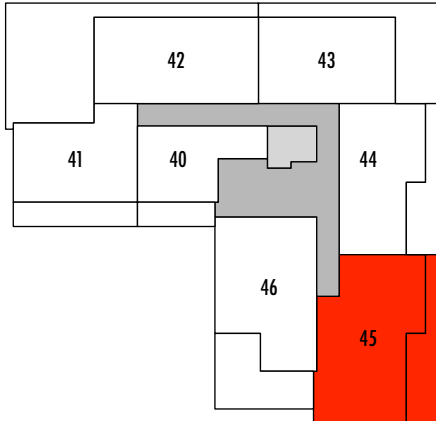

3. kat (uvučeni kat)

1	ulaz	3,19	m2
2	hodnik	4,37	m2
3	boravak i blagovanje	29,26	m2
4	kuhinja	6,55	m2
5	gospodarstvo	2,17	m2
6	soba1	10,99	m2
7	soba2	9,13	m2
8	soba3	10,32	m2
9	kupaonica1	3,58	m2
10	kupaonica2	3,36	m2
	ukupno	82,92	m2
11	nenatkr.terasa	0,25 x 18,94 m2 =	4,74 m2
	sveukupno	87,66	m2