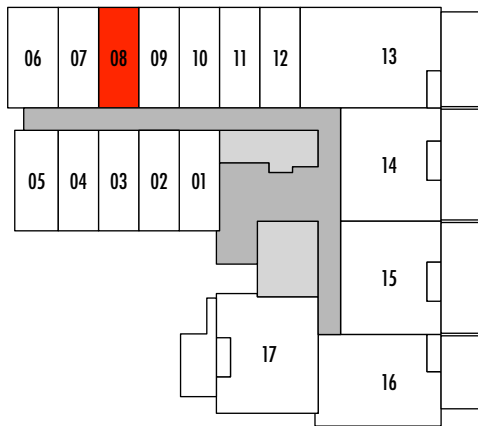

## prizemlje

1	ulaz/kuhinja	4,05	m2
2	soba	14,36	m2
3	kupaonica	3,00	m2
	<b>ukupno</b>	<b>21,41</b>	<b>m2</b>
	<b>sveukupno</b>	<b>21,41</b>	<b>m2</b>