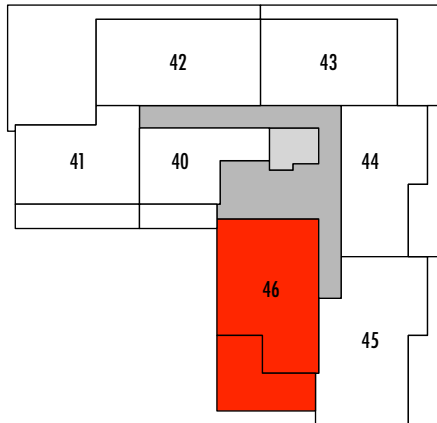

3. kat (uvučeni kat)

1	ulaz		6,28	m2
2	hodnik		3,00	m2
3	boravak i blagovanje		22,64	m2
4	kuhinja		6,19	m2
5	soba1		10,50	m2
6	soba2		9,45	m2
7	soba3		9,80	m2
8	kupaonica		4,41	m2
9	wc		1,75	m2
	ukupno		74,02	m2
10	nenatkr.terasa	0,25 x 28,75 m2 =	7,19	m2
	sveukupno		81,21	m2