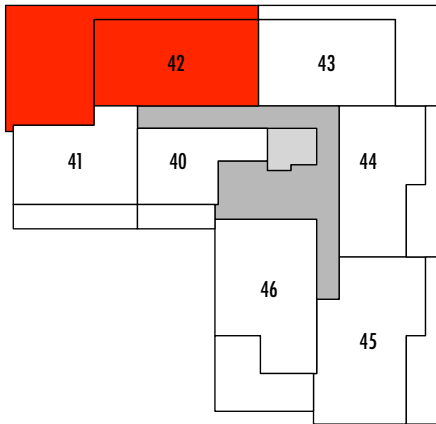

## 3. kat (uvučeni kat)

1	ulaz		3,07	m <sup>2</sup>
2	hodnik		6,92	m <sup>2</sup>
3	boravak i blagovanje		22,88	m <sup>2</sup>
4	kuhinja		4,47	m <sup>2</sup>
5	soba1		10,35	m <sup>2</sup>
6	soba2		10,35	m <sup>2</sup>
7	soba3		8,62	m <sup>2</sup>
8	gospodarstvo		1,72	m <sup>2</sup>
9	kupaonica		4,42	m <sup>2</sup>
10	wc		1,64	m <sup>2</sup>
	<b>ukupno</b>		<b>74,44</b>	<b>m<sup>2</sup></b>
11	nenatkr.terasa	0,25 x 68,92 m <sup>2</sup> =	17,23	m <sup>2</sup>
	<b>sveukupno</b>		<b>91,67</b>	<b>m<sup>2</sup></b>