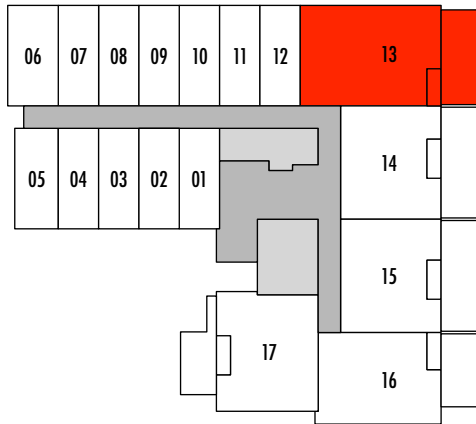

prizemlje

1	ulaz		5,68	m ²
2	boravak		19,28	m ²
3	blagovanje		8,48	m ²
4	kuhinja		6,23	m ²
5	soba1		10,69	m ²
6	soba2		7,98	m ²
7	soba3		7,98	m ²
8	kupaonica		3,95	m ²
9	wc		1,83	m ²
	ukupno		72,10	m²
10	loggia	0,75 x 2,95 m ² =	2,21	m ²
11	vrt	0,10 x 23,63 m ² =	2,36	m ²
	sveukupno		76,67	m²