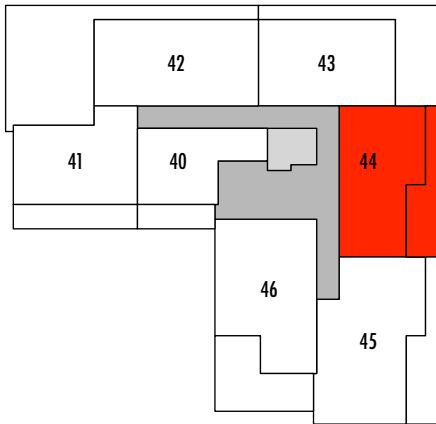

3. kat (uvučeni kat)

1	ulaz	3,01	m2
2	hodnik	4,63	m2
3	boravak i blagovanje	23,88	m2
4	kuhinja	5,32	m2
5	gospodarstvo	1,40	m2
6	soba1	9,73	m2
7	soba2	9,72	m2
8	kupaonica	4,47	m2
ukupno		62,16	m2
9	nenatkr.terasa	0,25 x 16,56 m2 =	4,14 m2
sveukupno		66,30	m2