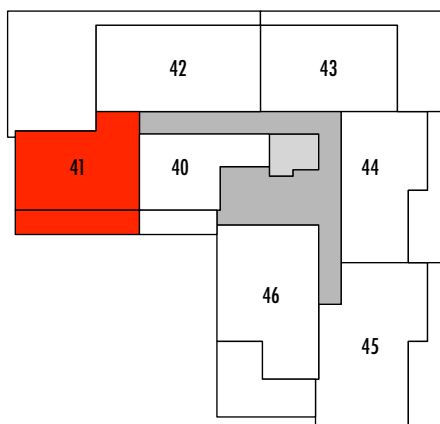

3. kat (uvučeni kat)

1	ulaz	4,66	m2
2	hodnik	3,63	m2
3	boravak i blagovanje	18,51	m2
4	kuhinja	5,31	m2
5	soba1	10,08	m2
6	soba2	9,00	m2
7	kupaonica	3,83	m2
	ukupno	55,02	m2
8	nenatkr.terasa	0,25 x 14,06 m2 =	3,52 m2
	sveukupno	58,54	m2