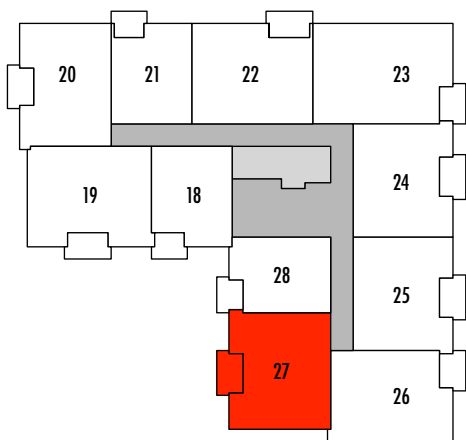

1. kat

1	ulaz		5,49	m ²
2	boravak i blagovanje		21,39	m ²
3	kuhinja		6,27	m ²
4	gospodarstvo		1,70	m ²
5	soba1		10,10	m ²
6	soba2		8,18	m ²
7	kupaonica		3,40	m ²
8	wc		1,70	m ²
	ukupno		58,23	m²
9	loggia	0,75 x 3,39 m ² =	2,54	m ²
10	natkr.balkon	0,50 x 2,25 m ² =	1,13	m ²
	sveukupno		61,90	m²