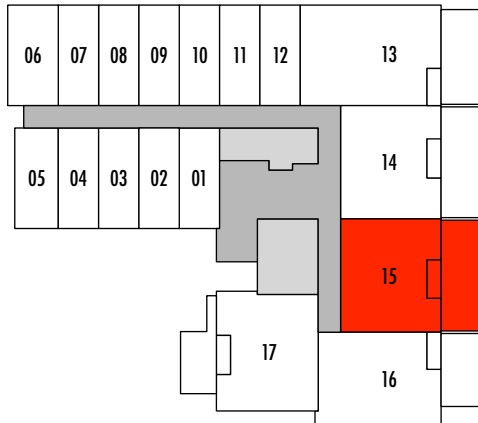

prizemlje

1	ulaz		5,21	m ²
2	boravak i blagovanje		21,34	m ²
3	kuhinja		6,37	m ²
4	gospodarstvo		1,44	m ²
5	soba1		10,22	m ²
6	soba2		7,90	m ²
7	kupaonica		3,54	m ²
8	wc		1,66	m ²
	ukupno		57,68	m²
9	loggia	0,75 x 3,39 m ² =	2,54	m ²
10	vrt	0,10 x 27,72 m ² =	2,77	m ²
	sveukupno		62,99	m²