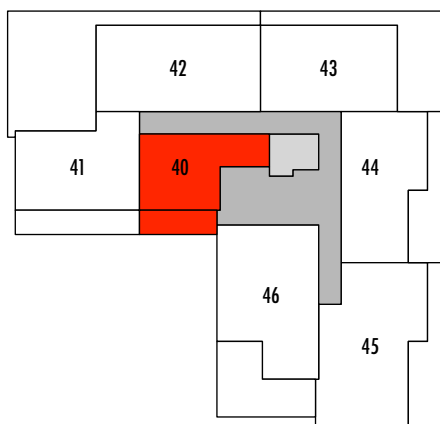

3. kat (uvučeni kat)

1	ulaz		4,54	m ²
2	boravak i blagovanje		18,20	m ²
3	kuhinja		5,12	m ²
4	soba		9,72	m ²
5	kupaonica		3,63	m ²
	ukupno		41,21	m²
6	nenatkr.terasa	0,25 x 9,06 m ² =	2,27	m ²
	sveukupno		43,48	m²